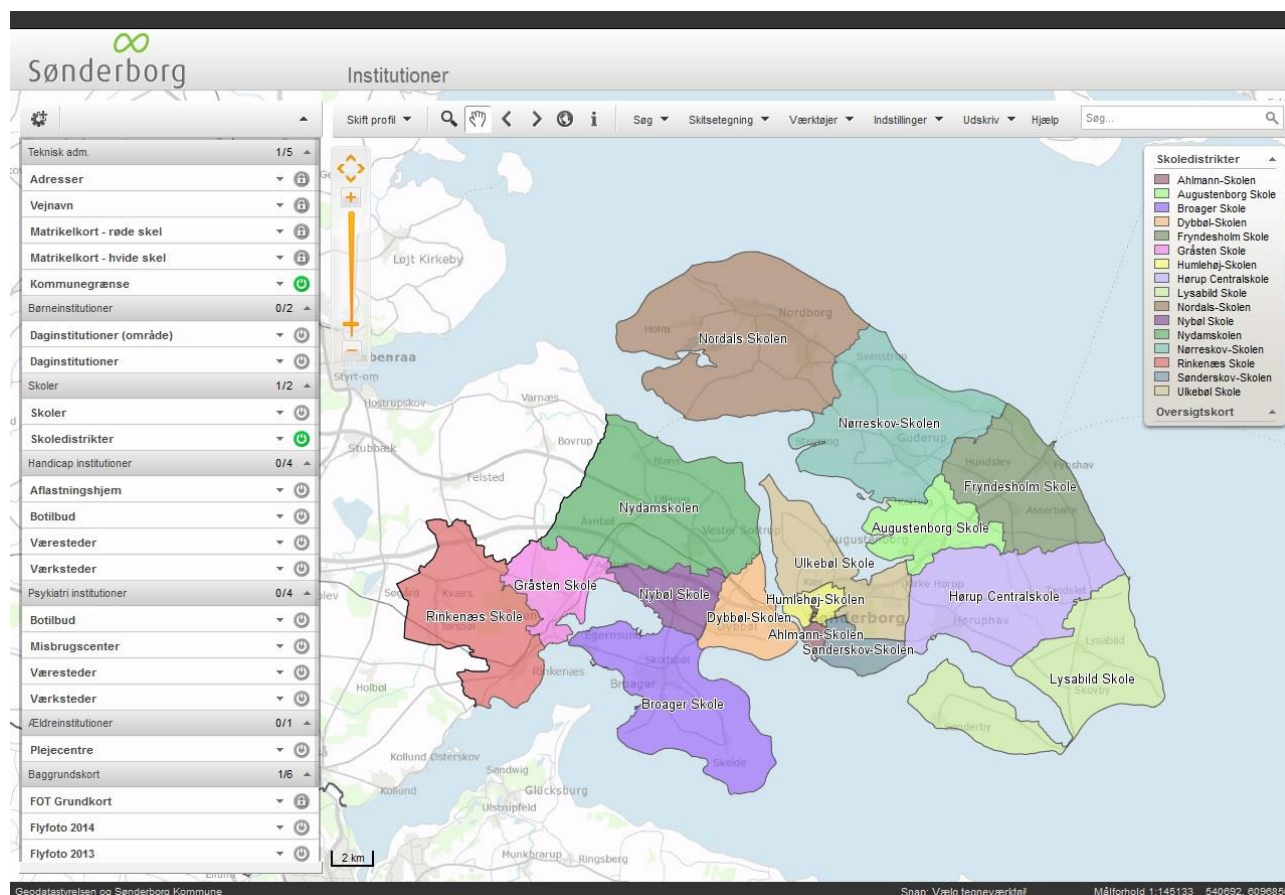

### Vejledning vedr. skoledistrikter

Sønderborg kommune er opdelt i skoledistrikter, dvs. at man ud fra sin bopæl automatisk er tilknyttet en given skole. Der er imidlertid frit valg på skoleområdet, og det betyder, at hvis du ikke ønsker, at dit barn skal gå på distriktsskolen, kan du frit vælge en skole, der ligger uden for dit skoledistrikt eller i en helt anden kommune – vel at mærke så længe der er plads.

Skoledistrikterne for Sønderborg kommune (2015) kan ses her:

Ønsker du mere præcise oplysninger vedr. dit skoledistrikt, kan du gøre dette ved at benytte [Sønderborg Kommunes digitale kort](#).

Skift Profil til Institutioner og klik på Skoledistrikter i menuen til venstre. Zoom evt. ind.