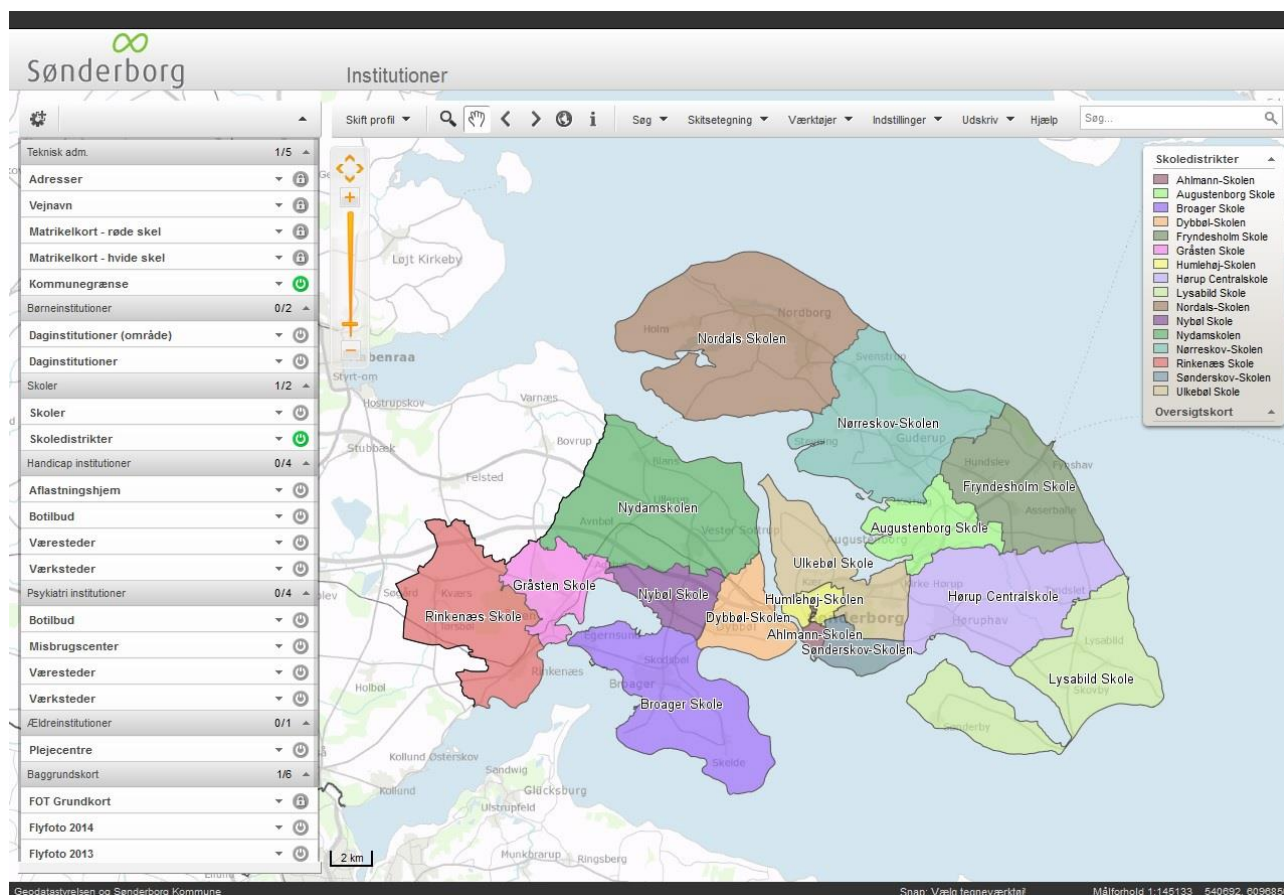

Vejledning vedr. skoledistrikter

Sønderborg kommune er opdelt i skoledistrikter, dvs. at man ud fra sin bopæl automatisk er tilknyttet en given skole. Der er imidlertid frit valg på skoleområdet, og det betyder, at hvis du ikke ønsker, at dit barn skal gå på distriktsskolen, kan du frit vælge en skole, der ligger uden for dit skoledistrikt eller i en helt anden kommune – vel at mærke så længe der er plads.

Skoledistrikterne for Sønderborg kommune (2015) kan ses her:

Ønsker du mere præcise oplysninger vedr. dit skoledistrikt, kan du gøre dette ved at benytte [Sønderborg Kommunes digitale kort](#).

Skift Profil til Institutioner og klik på Skoledistrikter i menuen til venstre. Zoom evt. ind.